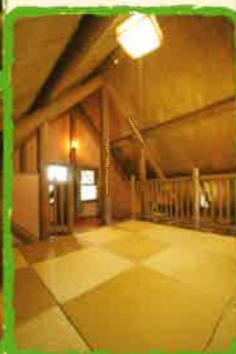

STAY

楽しんでいっぱい!

常設テント

夕暮れのキャンプ場

昆虫採集

セミの脱皮発見!

ワイルドリバーへ

コテージ (冷蔵庫・キッチン・バス・トイレ付)

ツリーハウス

バンガロー①(冷蔵庫付)

バンガロー②(冷蔵庫付)

炊飯場

キャンプファイヤー

PLAY

ファミリーキャンプ

体験教室